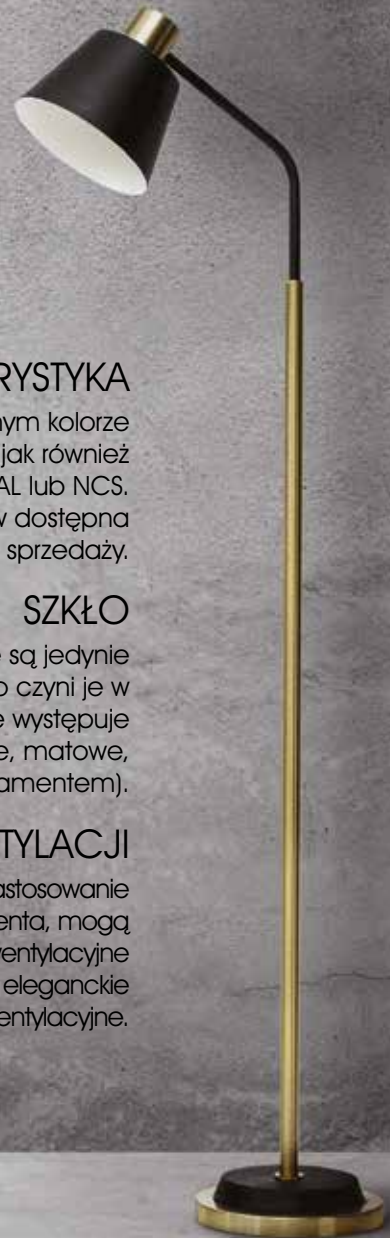

KOLORYSTYKA

Drzwi wykonywane są w dowolnym kolorze wybranym z palety producenta, jak również w dowolnym kolorze z palety RAL lub NCS.

Pełna paleta kolorów dostępna w salonach sprzedaży.

SZKŁO

We wszystkich skrzydłach montowane są jedynie szyby hartowane o grubości 8 mm, co czyni je w pełni bezpiecznymi. W ofercie występuje wiele różnych rodzajów szkła (gładkie, matowe, z ornamentem).

SPOSOBY WENTYLACJI

W drzwiach, w których wymagane jest zastosowanie wentylacji, w zależności od preferencji klienta, mogą zostać zamontowane metalowe tuleje wentylacyjne lub może zostać wykonane delikatne i eleganckie podcięcie wentylacyjne.