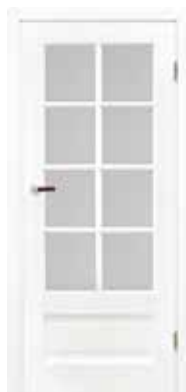

JELENIE PROSTE